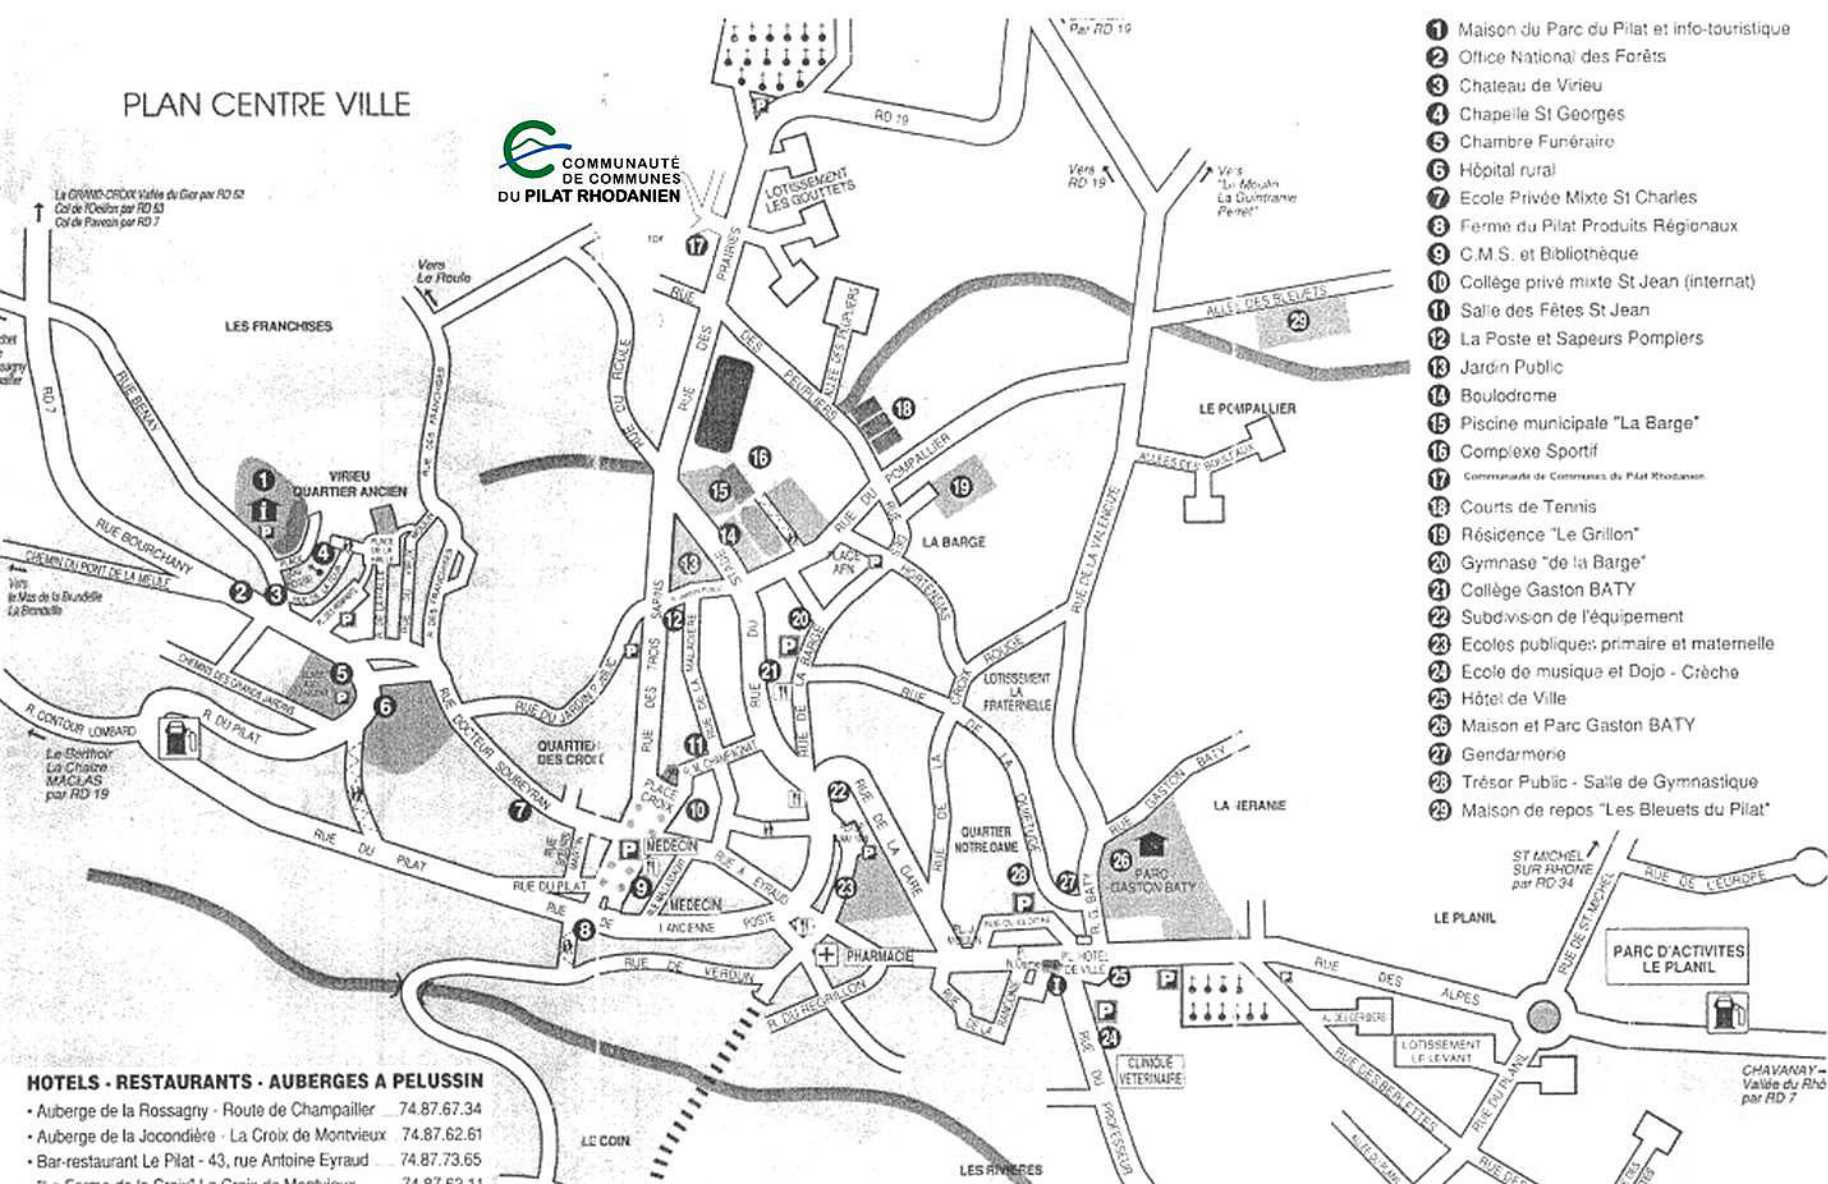

# PLAN CENTRE VILLE

- 1 Maison du Parc du Pilat et info-touristique
- 2 Office National des Forêts
- 3 Château de Virieu
- 4 Chapelle St Georges
- 5 Chambre Funéraire
- 6 Hôpital rural
- 7 Ecole Privée Mixte St Charles
- 8 Ferme du Pilat Produits Régionaux
- 9 C.M.S. et Bibliothèque
- 10 Collège privé mixte St Jean (internat)
- 11 Salle des Fêtes St Jean
- 12 La Poste et Sapeurs Pompiers
- 13 Jardin Public
- 14 Boulodrome
- 15 Piscine municipale "La Barge"
- 16 Complexe Sportif
- 17 Commune de Communes du Pilat Rhodanien
- 18 Courts de Tennis
- 19 Résidence "Le Grillon"
- 20 Gymnase "de la Barge"
- 21 Collège Gaston BATY
- 22 Sub-division de l'équipement
- 23 Ecoles publiques: primaire et maternelle
- 24 Ecole de musique et Dojo - Crèche
- 25 Hôtel de Ville
- 26 Maison et Parc Gaston BATY
- 27 Gendarmerie
- 28 Trésor Public - Salle de Gymnastique
- 29 Maison de repos "Les Bleuets du Pilat"

## HOTELS - RESTAURANTS - AUBERGES A PELUSSIN

- Auberge de la Rossagny - Route de Champallier 74.87.67.34
- Auberge de la Jocondière - La Croix de Montvieux 74.87.62.61
- Bar-restaurant Le Pilat - 43, rue Antoine Eyraud 74.87.73.65
- Bar-Café de la Croix de Montvieux 74.87.63.11

CHAVANAY -  
Vallée du Rhône  
par RD 7